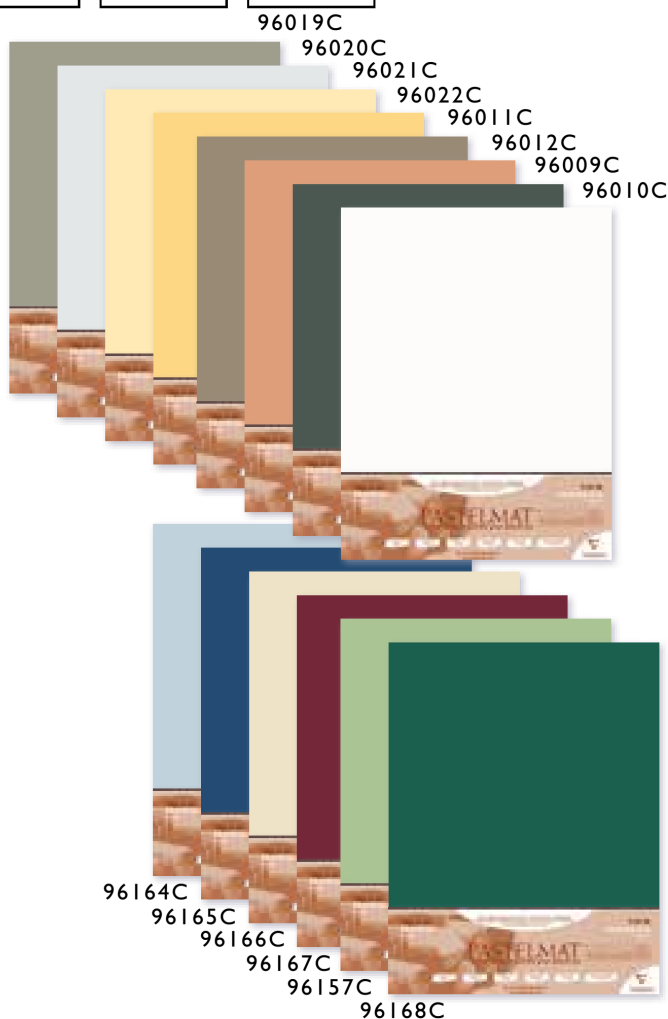

> WIE VERWENDET MAN
DIESES PRODUKT?

PASTELMAT®

BÖGEN PASTELMAT® 360g

G/M ²	FORMAT cm		FARBTON	ART.-NR.	VE	
360 g	50x70	5		96019C		20
	70x100	5		296019C		10
	50x70	5		96020C		20
	70x100	5		296020C		10
	50x70	5		96021C		20
	70x100	5		296023C		10
	50x70	5		96022C		20
	70x100	5		296022C		10
	50x70	5		96011C		20
	70x100	5		296011C		10
	50x70	5		96012C		20
	70x100	5		296012C		10
	50x70	5		96009C		20
	70x100	5		296009C		10
	50x70	5		96010C		20
	70x100	5		296010C		10
	50x70	5		96164C		20
	70x100	5		96160C		10
	50x70	5		96165C		20
	70x100	5		96161C		10
	50x70	5		96166C		20
	70x100	5		96162C		10
	50x70	5		96167C		20
	70x100	5		96163C		10
	50x70	5		96157C		20
	70x100	5		96158C		10
	50x70	5		96168C		20
	70x100	5		96169C		10

**PASTELMAT
AUF KARTON KASCHIERT
1800 MIKRON**

Das kartonkaschierte Pastemat-Papier ermöglicht das Arbeiten auf einer Staffelei und erleichtert das Einrahmen Ihres Kunstwerkes. Säurefrei, weißer Kern.

**PASTELMAT®,
KARTONKASCHIERT,
1800 MIKRON**

G/M ²	FORMAT cm		FARBTON	ART.-NR.	VE	
360 g	50x70	5		496019C		20
	70x100	5		396019C		10
	50x70	5		496020C		20
	70x100	5		396020C		10
	50x70	5		496023C		20
	70x100	5		396023C		10
	50x70	5		496022C		20
	70x100	5		396022C		10
	50x70	5		496011C		20
	70x100	5		396011C		10
	50x70	5		496012C		20
	70x100	5		396012C		10
	50x70	5		496009C		20
	70x100	5		396009C		10
	50x70	5		496010C		20
	70x100	5		396010C		10
	50x70	5		496013C		20
	70x100	5		396013C		10
	50x70	5		496014C		20
	70x100	5		396014C		10
	50x70	5		496015C		20
	70x100	5		396015C		10
	50x70	5		496016C		20
	70x100	5		396016C		10